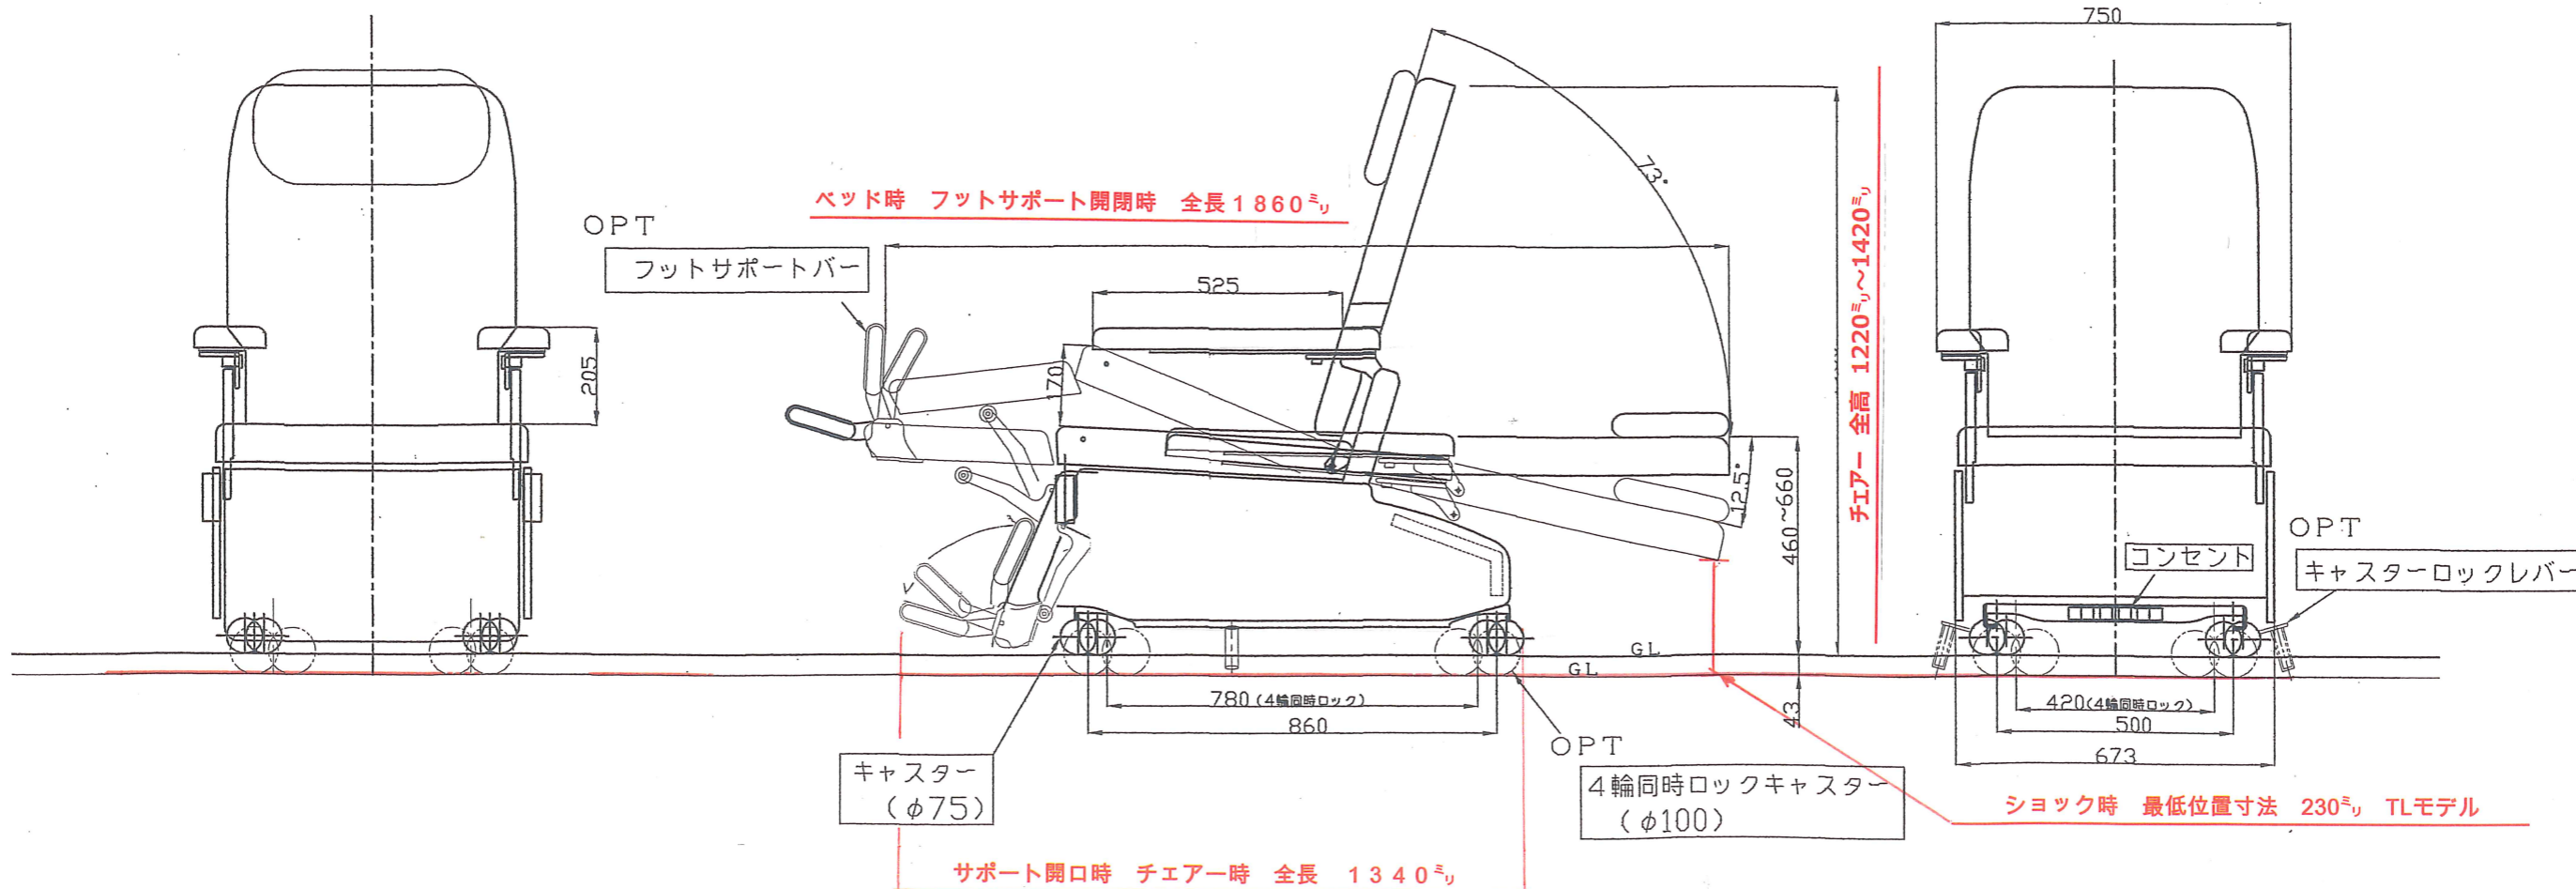

## アイシーチェアー G7542TL-FS

トータルロック・フットサポート装着モデル

ベッド時 フットサポート開閉時 全長 1860<sup>mm</sup> 伸長時2010<sup>mm</sup> TL/FSモデル

シート+フラットアーム密着時 全幅 960<sup>mm</sup>

占有サイズ	通常時	詳細
ベッド地 全長	2010 <sup>mm</sup>	フットサポートバー伸長時
チェアー時 全長	1340 <sup>mm</sup>	フットサポート伸長時
全幅	750 <sup>mm</sup>	標準アーム装着時
バックシート	610 <sup>mm</sup>	背部最大幅
シート(座部)	640 <sup>mm</sup>	座面最大幅
シート(脚部)	610 <sup>mm</sup>	脚部最大幅
フルフラットアーム	960 <sup>mm</sup>	ベッド+アーム
アーム幅	150 <sup>mm</sup>	最大50 <sup>mm</sup>
座床高	463 <sup>mm</sup> ~663 <sup>mm</sup>	昇降高200 <sup>mm</sup>
ショック時高	最低位置 233 <sup>mm</sup>	バックシート裏下降部

ベッド時 フットサポート開閉時 全長 1860<sup>mm</sup>

椅子- 全高 1220<sup>mm</sup>~1420<sup>mm</sup>

ショック時 最低位置寸法 230<sup>mm</sup> TLモデル

サポート開口時 チェアー時 全長 1340<sup>mm</sup>