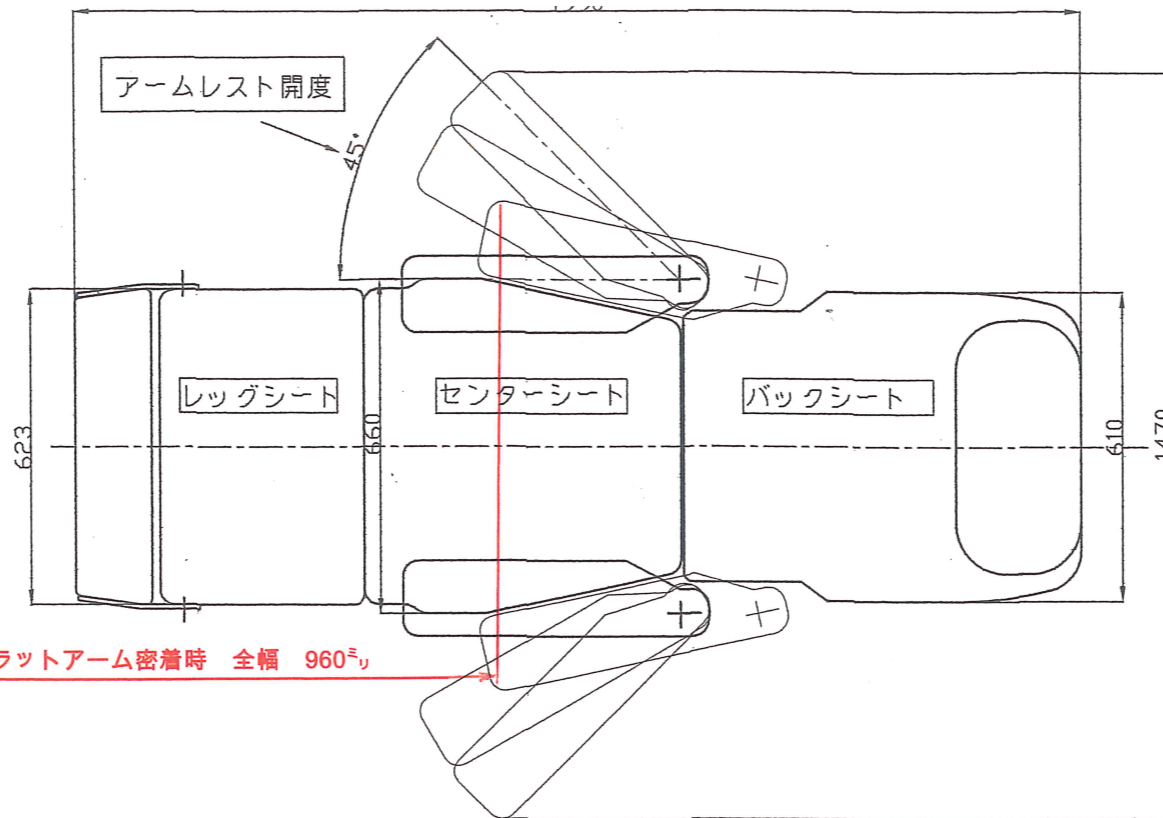

# ベッド主要諸元

## アイシーチェアー G7542TL-FS

トータルロック・フットサポート装着モデル

ベッド時 フットサポート開閉時 全長 1860<sup>mm</sup> 伸長時2010<sup>mm</sup> TL/FSモデル

シート+フラットアーム密着時 全幅 960<sup>mm</sup>

占有サイズ	通常時	詳細
ベッド地 全長	2010 <sup>mm</sup>	フットサポートバー伸長時
チェアー時 全長	1340 <sup>mm</sup>	フットサポート伸長時
全幅	750 <sup>mm</sup>	標準アーム装着時
バックシート	610 <sup>mm</sup>	背部最大幅
シート(座部)	640 <sup>mm</sup>	座面最大幅
シート(脚部)	610 <sup>mm</sup>	脚部最大幅
フルフラットアーム	960 <sup>mm</sup>	ベッド+アーム
アーム幅	150 <sup>mm</sup>	最大50 <sup>mm</sup>
座床高	463 <sup>mm</sup> ~663 <sup>mm</sup>	昇降高200 <sup>mm</sup>
ショック時高	最低位置 233 <sup>mm</sup>	バックシート裏下降部

ベッド時 フットサポート開閉時 全長 1860<sup>mm</sup>

椅子- 全高 1220<sup>mm</sup>~1420<sup>mm</sup>

ショック時 最低位置寸法 230<sup>mm</sup> TLモデル

サポート開口時 チェアー時 全長 1340<sup>mm</sup>